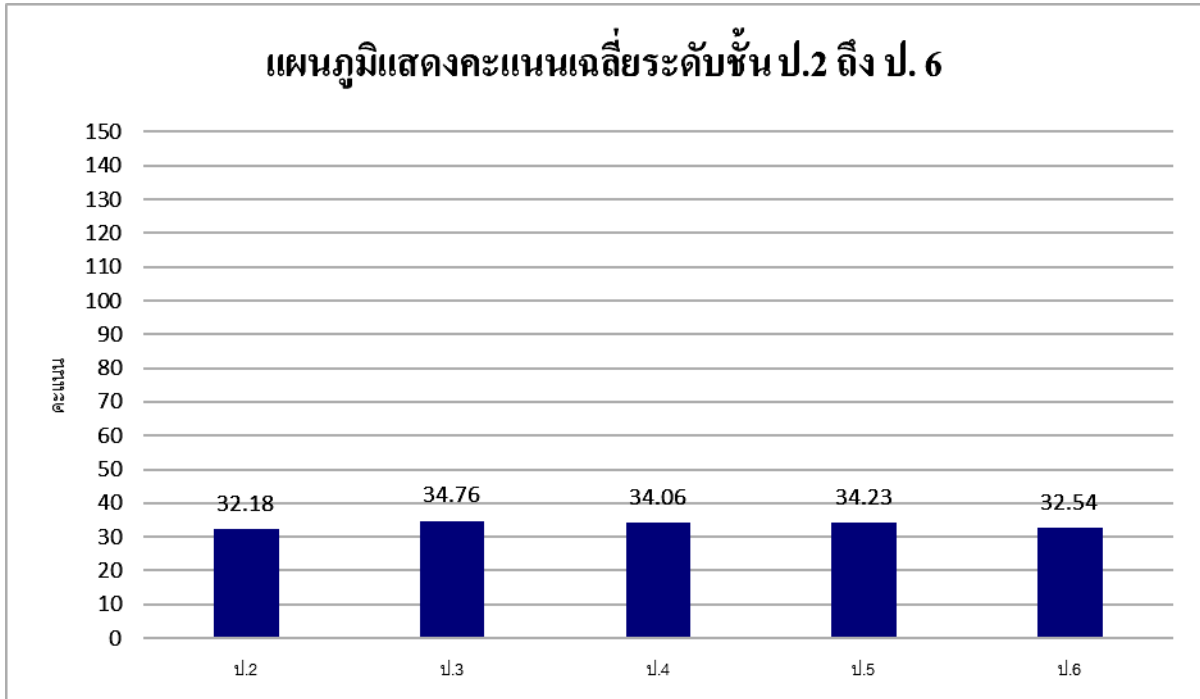

## สรุปจำนวนโรงเรียนและนักเรียน เข้าร่วมสอบ Pre-NE ครั้งที่ 1 1<sup>st</sup> Preliminary National Examinations

ภาค	โรงเรียน (จำนวน)	นักเรียน (จำนวน)
กรุงเทพมหานคร	24 โรงเรียน	6,386 คน
ภาคกลาง	167 โรงเรียน	42,960 คน
ภาคเหนือ	229 โรงเรียน	42,318 คน
ภาคใต้	112 โรงเรียน	26,195 คน
ภาคตะวันออกเฉียงเหนือ	127 โรงเรียน	34,379 คน
<b>รวม</b>	<b>659 โรงเรียน</b>	<b>152,238 คน</b>

### ข้อมูลค่าสถิติ (Statistical Data) ระดับชั้นประถมศึกษา

ระดับชั้น	ป.2	ป.3	ป.4	ป.5	ป.6
คะแนนเฉลี่ย (Average Score)	32.18	34.76	34.06	34.23	32.54
คะแนนสูงสุด (Maximum Score)	144.00	128.00	128.00	131.00	146.00
คะแนนต่ำสุด (Minimum Score)	0.00	0.00	0.00	0.00	0.00
มัธยฐาน (Median)	29.50	32.00	32.00	32.5	30.00
ส่วนเบี่ยงเบนมาตรฐาน (Standard Deviation)	17.31	15.32	14.88	13.14	15.06